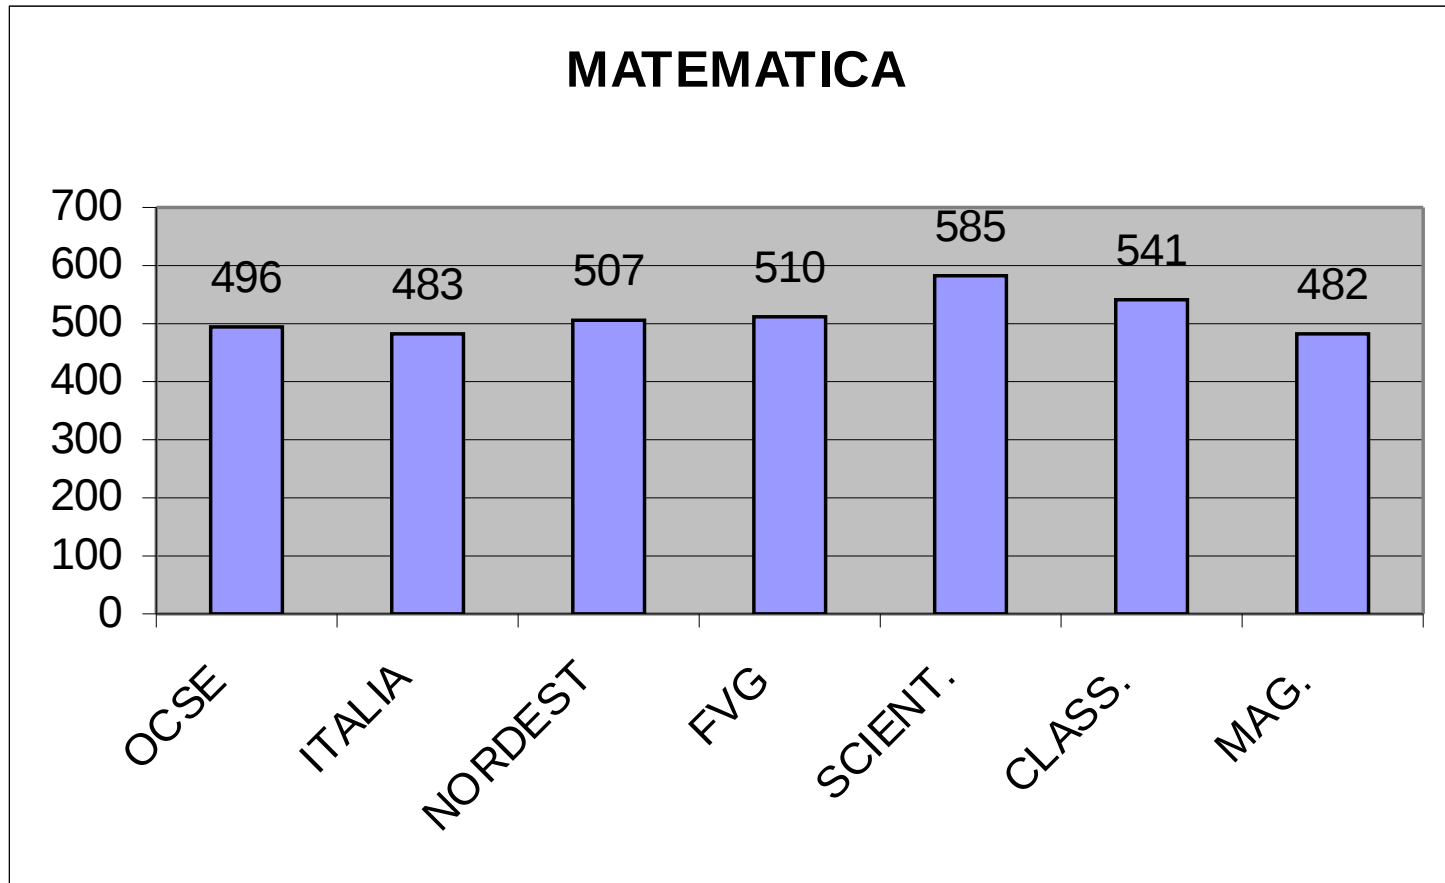

OCSE PISA 2009

Risultati I.S.I.S. Alighieri

OCSE P.I.S.A. 2009 – I risultati dell'I.S.I.S. Alighieri

- I risultati conseguiti dalle tre sezioni associate dell'I.S.I.S. Alighieri che hanno partecipato all'inchiesta P.I.S.A. 2009 sono qui di seguito presentati secondo le tre competenze considerate dal sondaggio (lettura, matematica, scienze). I dati sono esposti sia attraverso un confronto per aree geografiche sia per tipologia di scuola.
 - Le tre sezioni associate che hanno partecipato all'inchiesta sono rispettivamente indicate come:
 - SCIENT. : LICEO SCIENTIFICO DUCA DEGLI ABRUZZI
 - CLASS.: LICEO CLASSICO DANTE ALIGHIERI
 - MAG.: LICEO DELLE SC. UMANE E LINGUISTICO SCIPIO SLATAPER

Scale di rendimento in Lettura per area geografica

Scale di rendimento in lettura per tipo di istituto

Scala di rendimento in matematica per area geografica

Scale di rendimento in matematica per tipo di istituto

Scala di rendimento in scienze per area geografica

Scala di rendimento in scienze per tipo di istituto