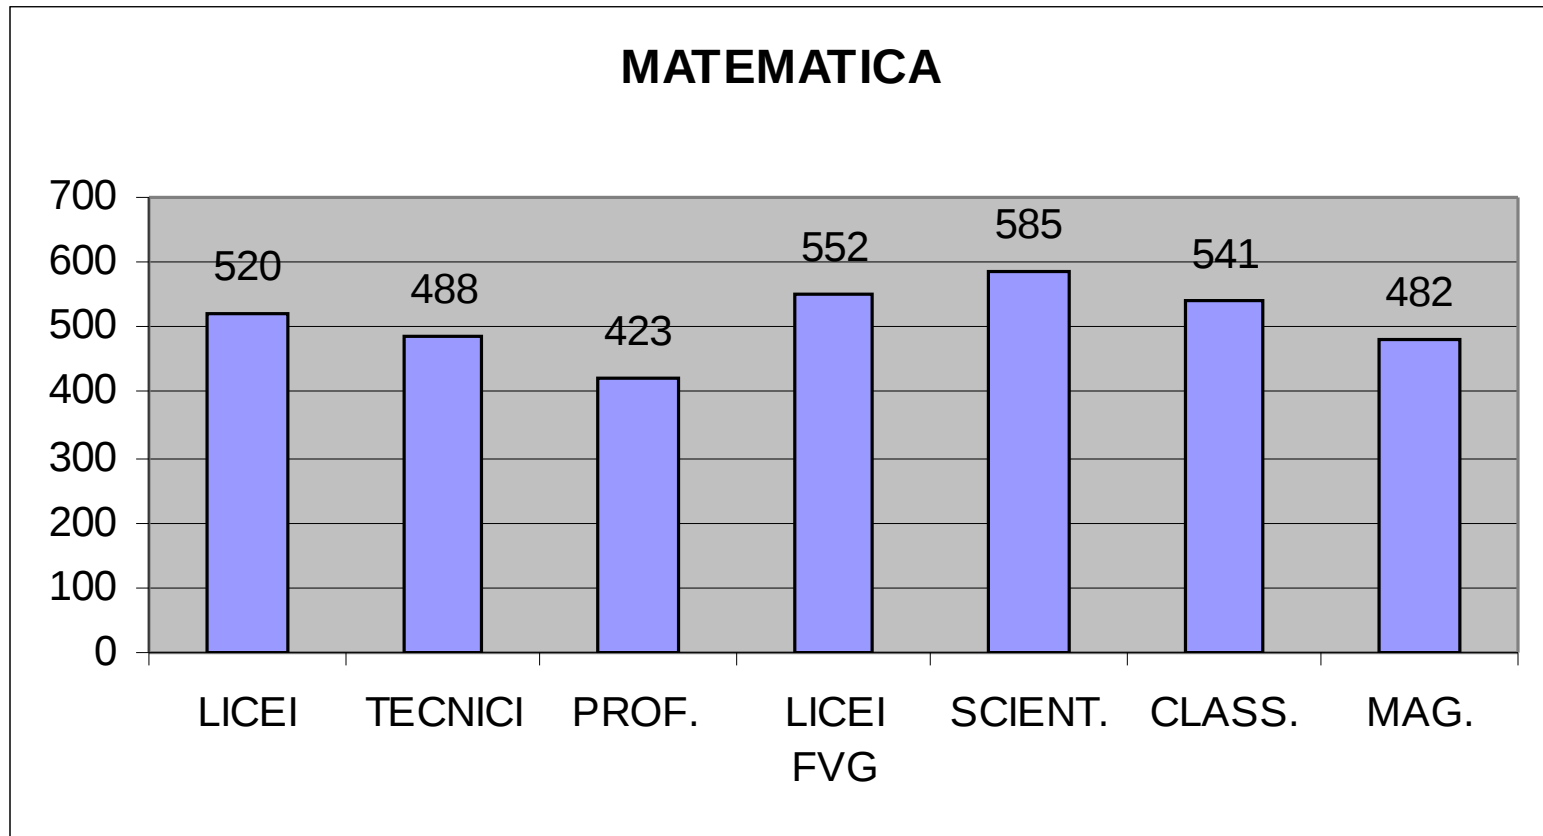

OCSE PISA 2009

Risultati I.S.I.S. Alighieri

OCSE P.I.S.A. 2009 – I risultati dell'I.S.I.S. Alighieri

- I risultati conseguiti dalle tre sezioni associate dell'I.S.I.S. Alighieri che hanno partecipato all'inchiesta P.I.S.A. 2009 sono qui di seguito presentati secondo le tre competenze considerate dal sondaggio (lettura, matematica, scienze). I dati sono esposti sia attraverso un confronto per aree geografiche sia per tipologia di scuola.
 - Le tre sezioni associate che hanno partecipato all'inchiesta sono rispettivamente indicate come:
 - SCIENT. : LICEO SCIENTIFICO DUCA DEGLI ABRUZZI
 - CLASS.: LICEO CLASSICO DANTE ALIGHIERI
 - MAG.: LICEO DELLE SC. UMANE E LINGUISTICO SCIPIO SLATAPER

Scale di rendimento in Lettura per area geografica

Scale di rendimento in lettura per tipo di istituto

Scala di rendimento in matematica per area geografica

Scale di rendimento in matematica per tipo di istituto

Scala di rendimento in scienze per area geografica

Scala di rendimento in scienze per tipo di istituto