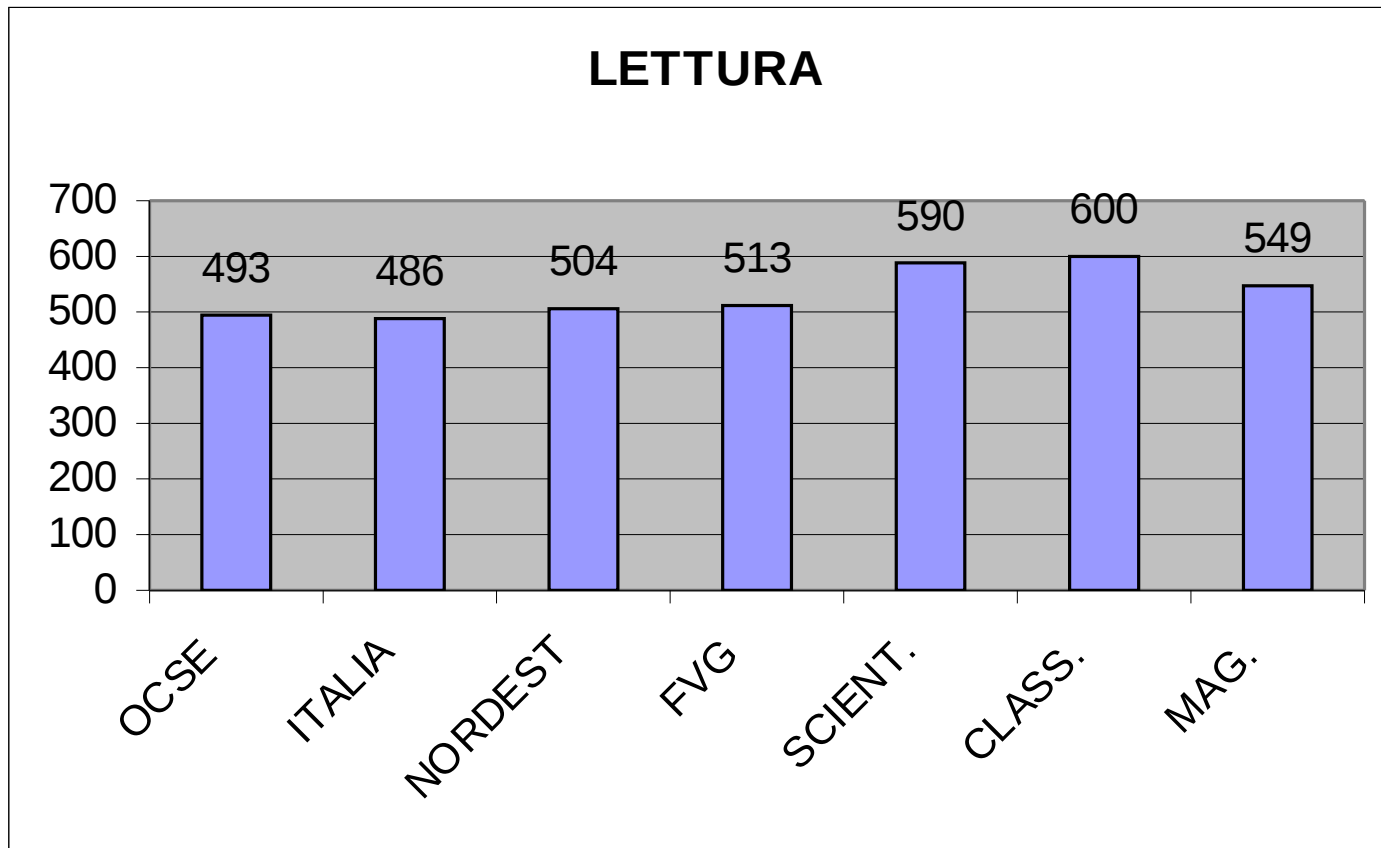

OCSE PISA 2009

Risultati I.S.I.S. Alighieri

OCSE P.I.S.A. 2009 – I risultati dell'I.S.I.S. Alighieri

- I risultati conseguiti dalle tre sezioni associate dell'I.S.I.S. Alighieri che hanno partecipato all'inchiesta P.I.S.A. 2009 sono qui di seguito presentati secondo le tre competenze considerate dal sondaggio (lettura, matematica, scienze). I dati sono esposti sia attraverso un confronto per aree geografiche sia per tipologia di scuola.
 - Le tre sezioni associate che hanno partecipato all'inchiesta sono rispettivamente indicate come:
 - SCIENT. : LICEO SCIENTIFICO DUCA DEGLI ABRUZZI
 - CLASS.: LICEO CLASSICO DANTE ALIGHIERI
 - MAG.: LICEO DELLE SC. UMANE E LINGUISTICO SCIPIO SLATAPER

Scale di rendimento in Lettura per area geografica

Scale di rendimento in lettura per tipo di istituto

Scala di rendimento in matematica per area geografica

Scale di rendimento in matematica per tipo di istituto

Scala di rendimento in scienze per area geografica

Scala di rendimento in scienze per tipo di istituto