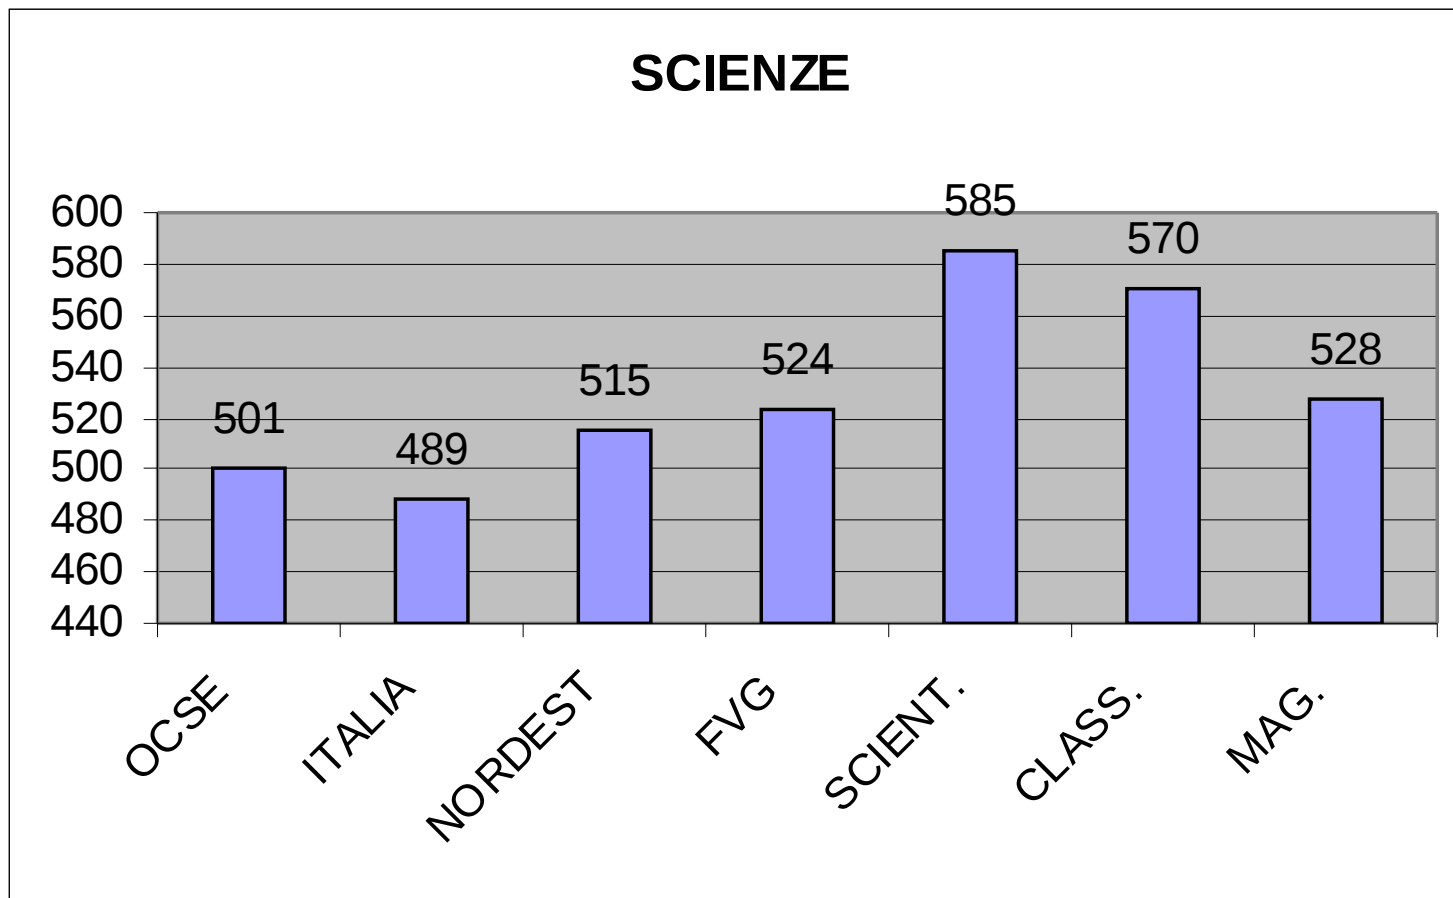

OCSE PISA 2009

Risultati I.S.I.S. Alighieri

OCSE P.I.S.A. 2009 – I risultati dell'I.S.I.S. Alighieri

- I risultati conseguiti dalle tre sezioni associate dell'I.S.I.S. Alighieri che hanno partecipato all'inchiesta P.I.S.A. 2009 sono qui di seguito presentati secondo le tre competenze considerate dal sondaggio (lettura, matematica, scienze). I dati sono esposti sia attraverso un confronto per aree geografiche sia per tipologia di scuola.
 - Le tre sezioni associate che hanno partecipato all'inchiesta sono rispettivamente indicate come:
 - SCIENT. : LICEO SCIENTIFICO DUCA DEGLI ABRUZZI
 - CLASS.: LICEO CLASSICO DANTE ALIGHIERI
 - MAG.: LICEO DELLE SC. UMANE E LINGUISTICO SCIPIO SLATAPER

Scale di rendimento in Lettura per area geografica

Scale di rendimento in lettura per tipo di istituto

Scala di rendimento in matematica per area geografica

Scale di rendimento in matematica per tipo di istituto

Scala di rendimento in scienze per area geografica

Scala di rendimento in scienze per tipo di istituto