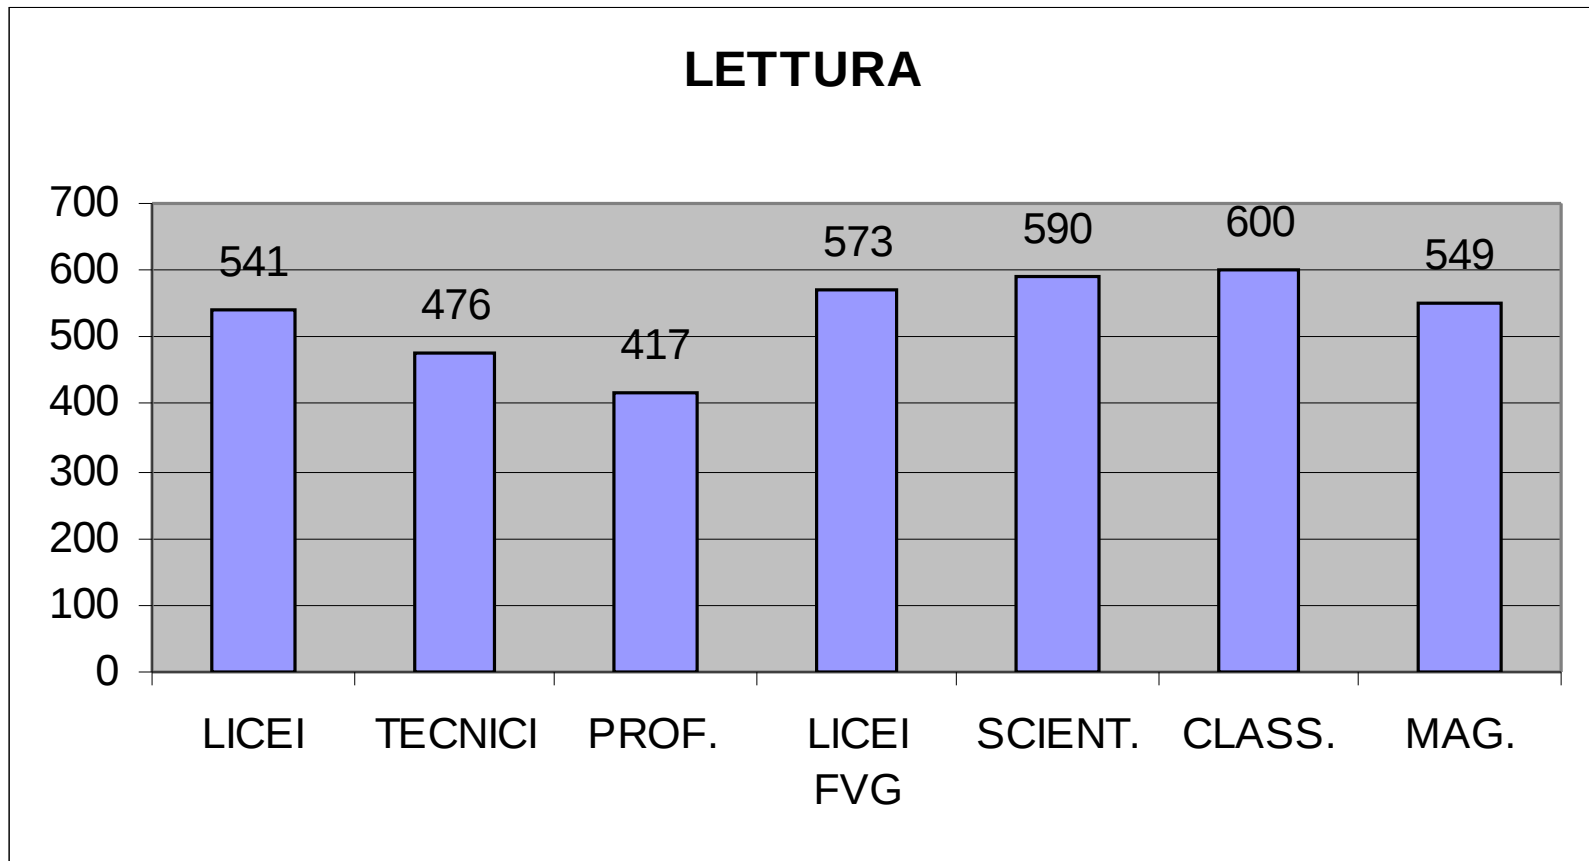

OCSE PISA 2009

Risultati I.S.I.S. Alighieri

OCSE P.I.S.A. 2009 – I risultati dell'I.S.I.S. Alighieri

- I risultati conseguiti dalle tre sezioni associate dell'I.S.I.S. Alighieri che hanno partecipato all'inchiesta P.I.S.A. 2009 sono qui di seguito presentati secondo le tre competenze considerate dal sondaggio (lettura, matematica, scienze). I dati sono esposti sia attraverso un confronto per aree geografiche sia per tipologia di scuola.
 - Le tre sezioni associate che hanno partecipato all'inchiesta sono rispettivamente indicate come:
 - SCIENT. : LICEO SCIENTIFICO DUCA DEGLI ABRUZZI
 - CLASS.: LICEO CLASSICO DANTE ALIGHIERI
 - MAG.: LICEO DELLE SC. UMANE E LINGUISTICO SCIPIO SLATAPER

Scale di rendimento in Lettura per area geografica

Scale di rendimento in lettura per tipo di istituto

Scala di rendimento in matematica per area geografica

Scale di rendimento in matematica per tipo di istituto

Scala di rendimento in scienze per area geografica

Scala di rendimento in scienze per tipo di istituto